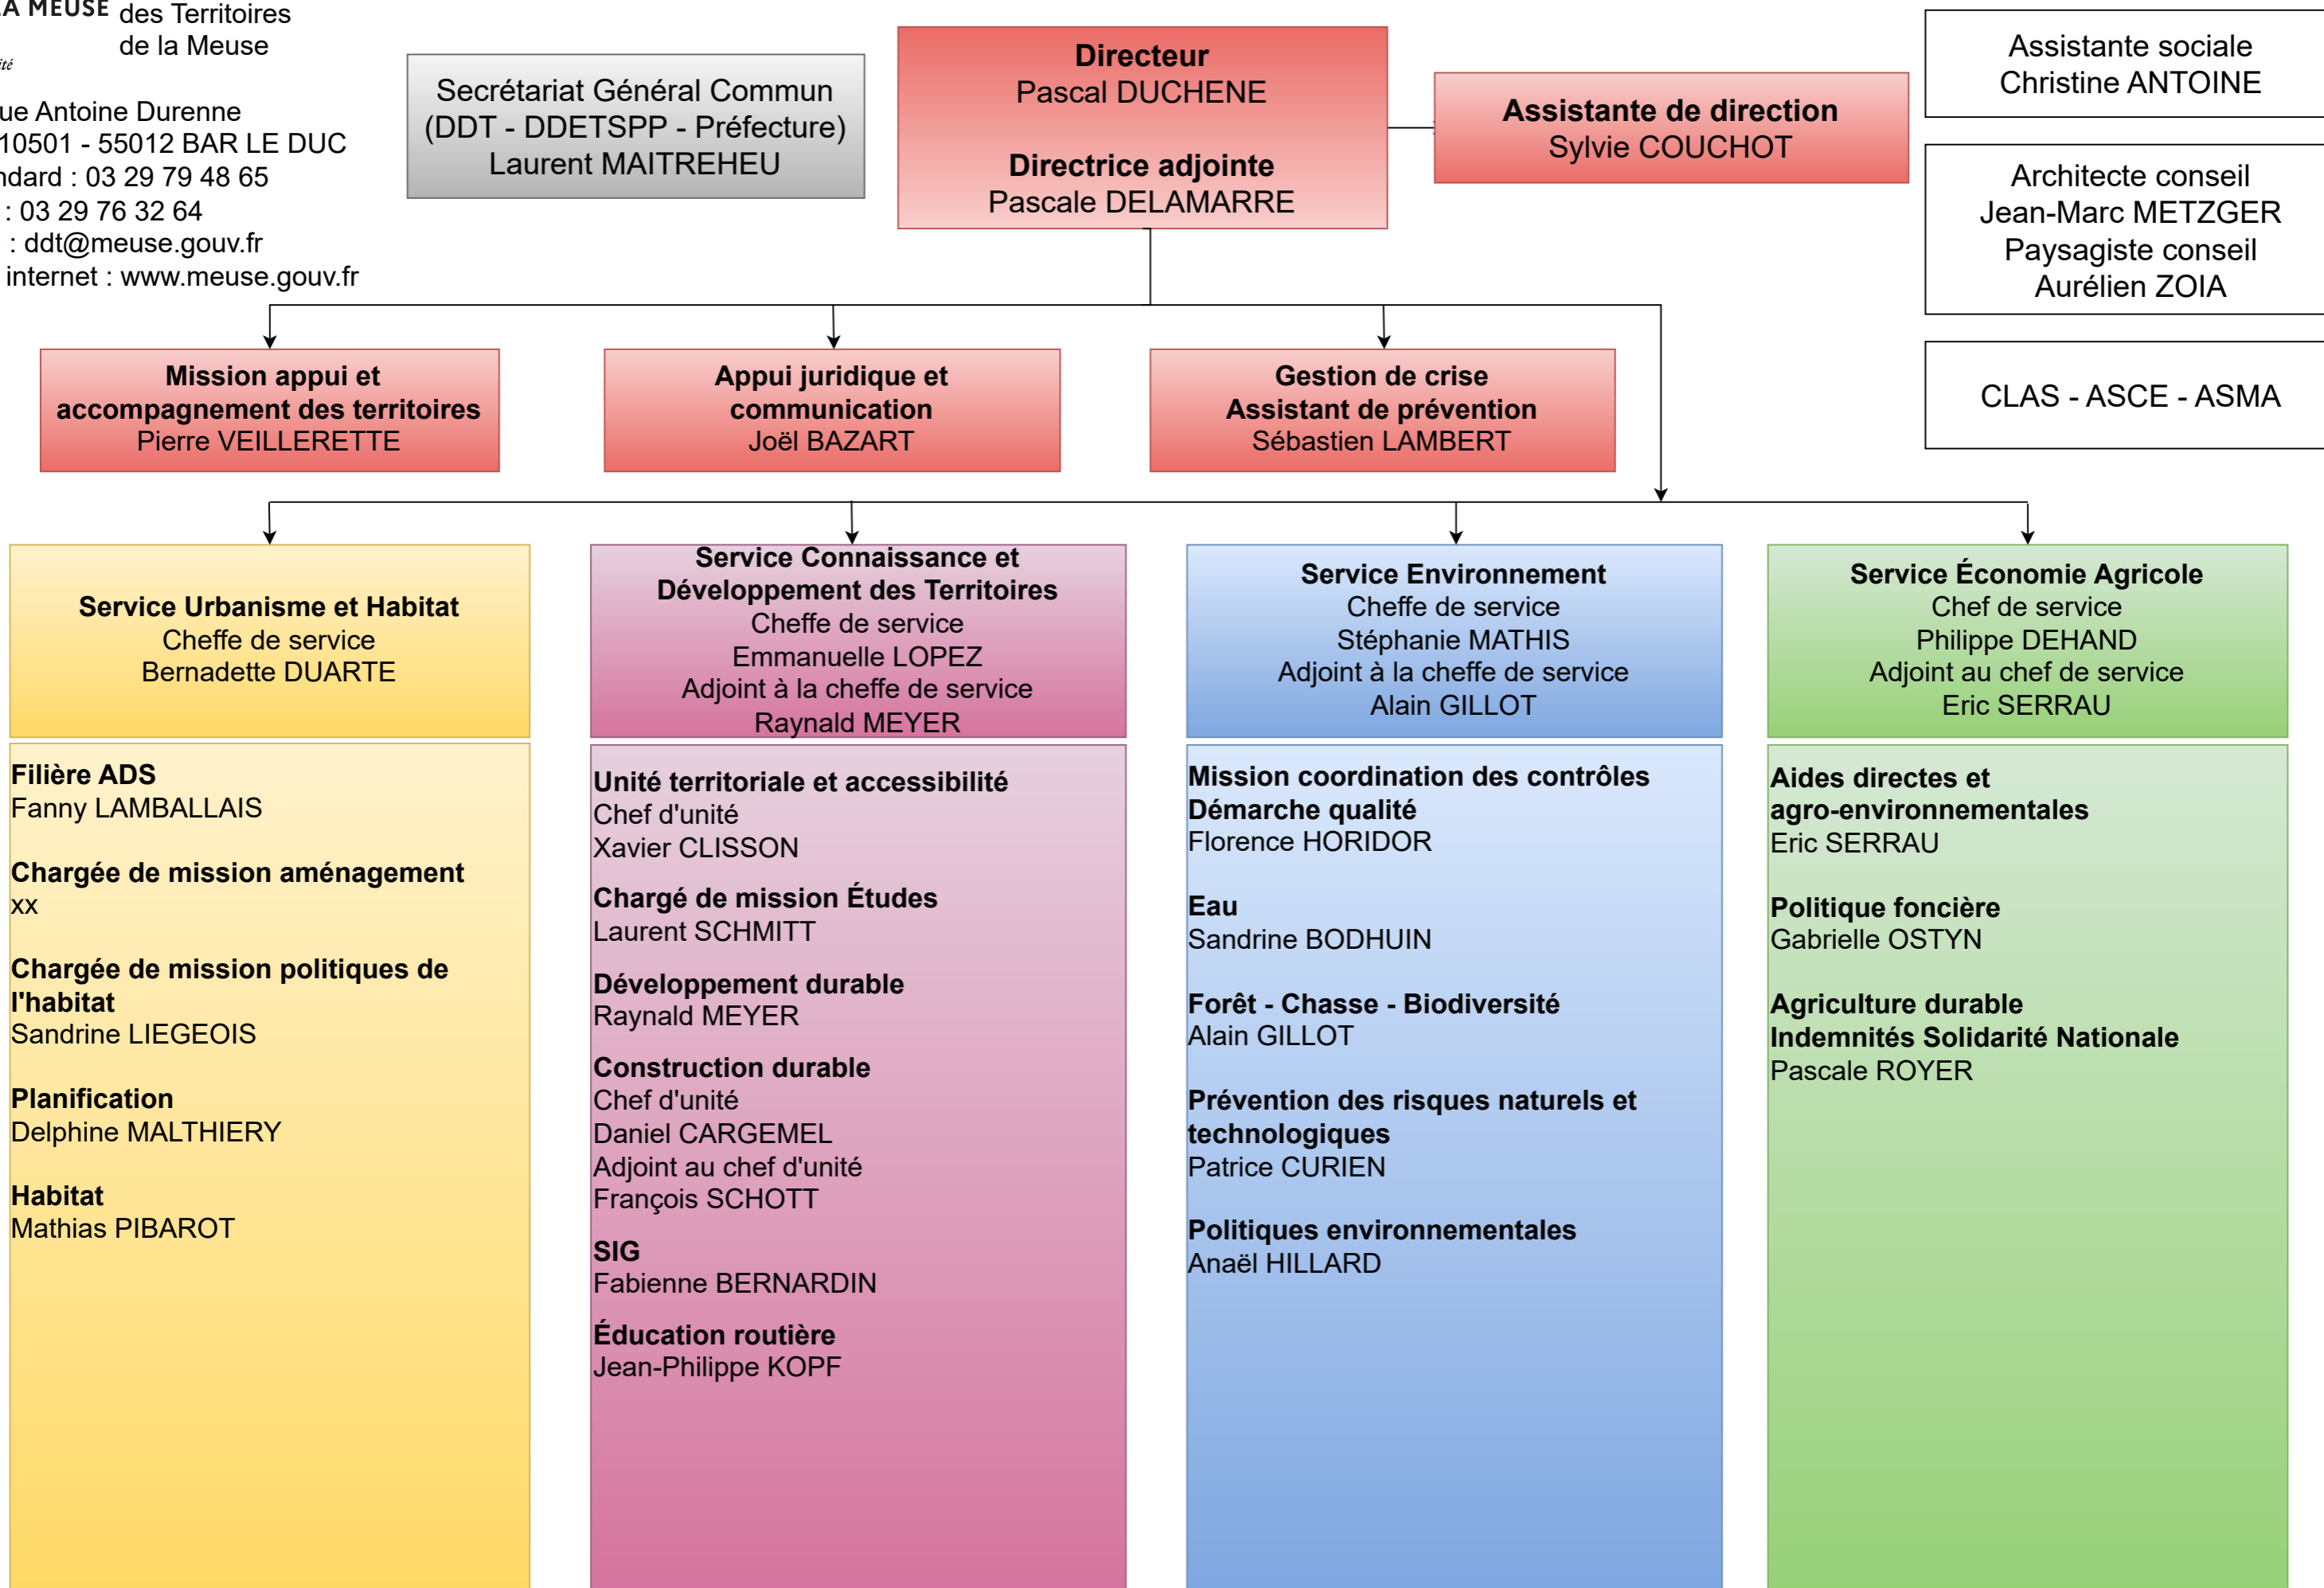

Organigramme nominatif au 1er novembre 2023

Directeur
Pascal DUCHENE

Directrice adjointe
Pascale DELAMARRE

Assistante de direction
Sylvie COUCHOT

**Mission appui et accompagnement
des territoires**
Pierre VEILLERETTE

Assistant de prévention
Sébastien LAMBERT

**PRÉFET
DE LA MEUSE**
*Liberté
Égalité
Fraternité*

Direction
Départementale
des Territoires
de la Meuse

Chargée de mission aménagement

XX

**SERVICE
URBANISME et HABITAT**