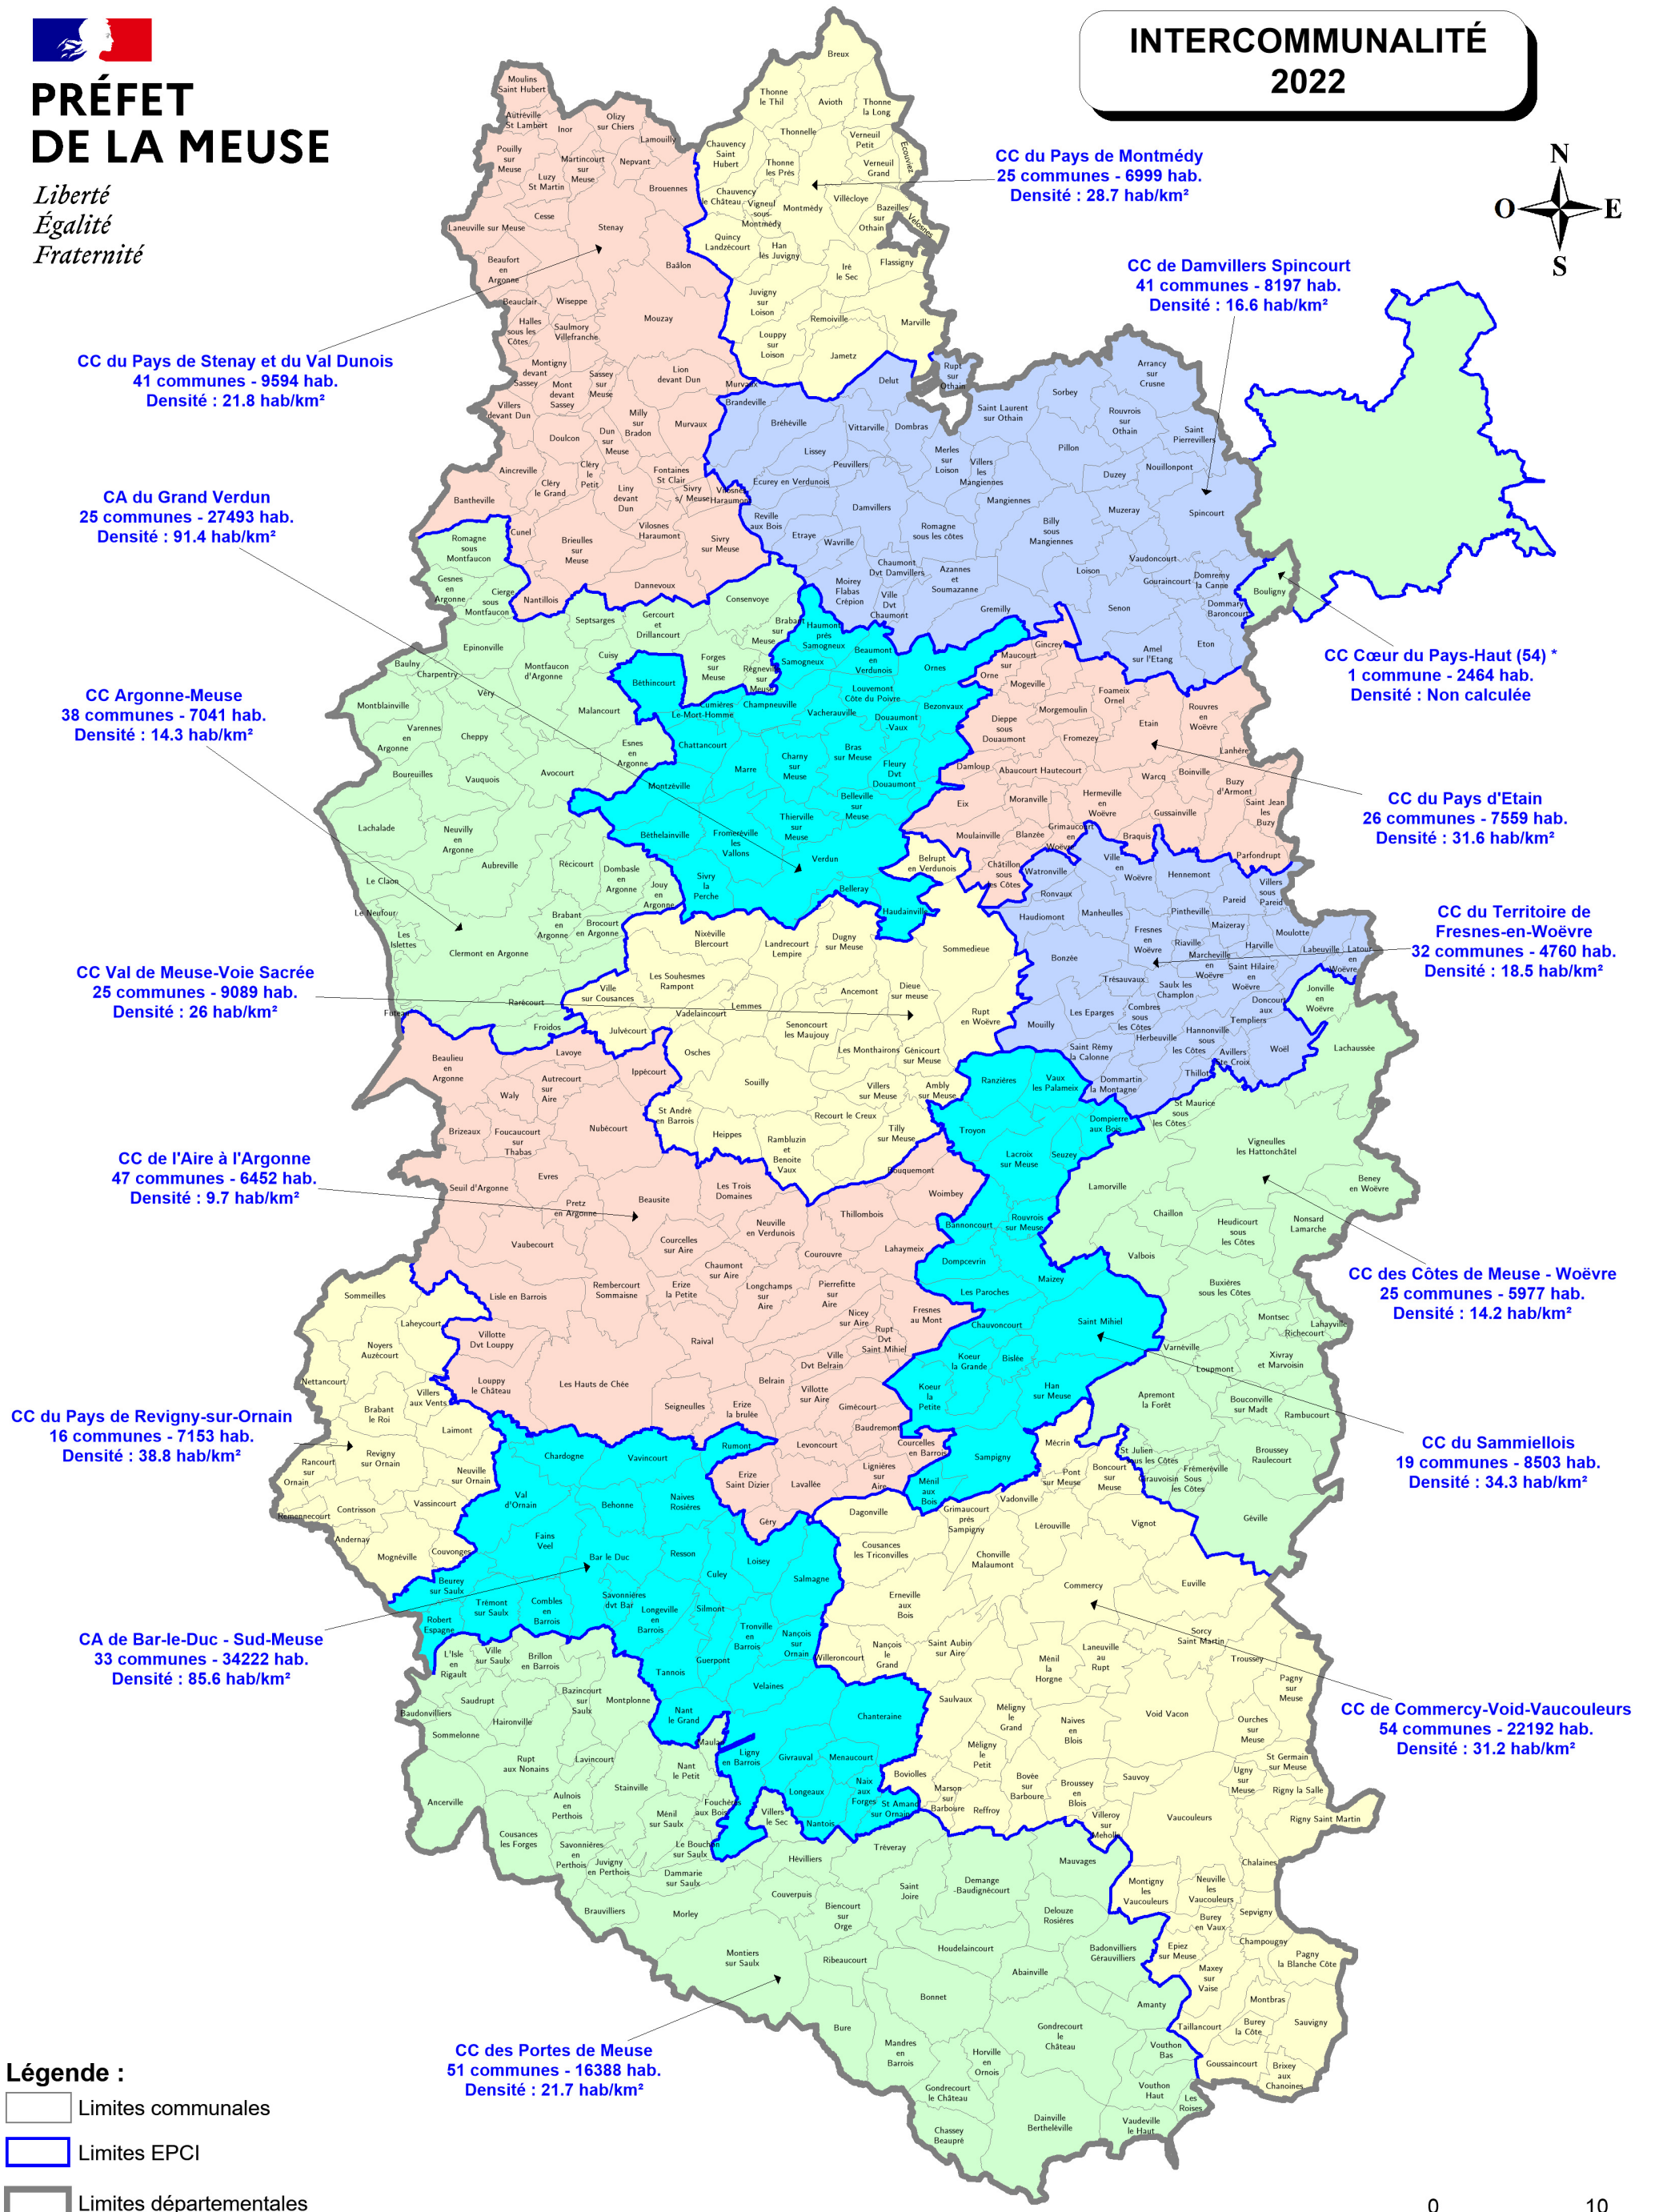

PRÉFET DE LA MEUSE

Liberté
Égalité
Fraternité

INTERCOMMUNALITÉ 2022

- Légende :**
- Limites communales
 - Limites EPCI
 - Limites départementales

* La CC Cœur du Pays-Haut se situe dans le département de Meurthe et Moselle (54) et ne concerne en Meuse que la commune de Boulogny.

Réalisation	Référentiel	Source
Direction Départementale des Territoires Créée le 23 février 2022	© IGN-BD CARTO ® Édition 2018	Données INSEE RP 2019